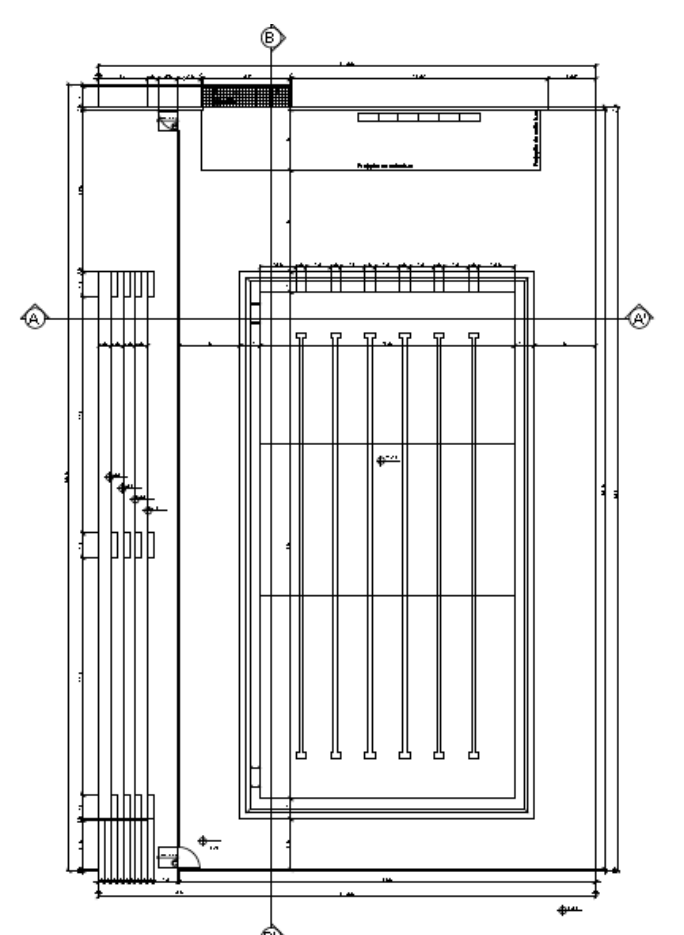

UNIVERSIDADE FEDERAL DO AMAPÁ
CURSO DE ARQUITETURA E URBANISMO
CAMPUS MARCO ZERO

ACADÊMICA: Alane Kérolyn Silva de Souza

Orientador: Prof. Me. Mario Luiz Barata Júnior

Proposta

A proposta do Centro de Formação Bombeiro Militar do Amapá, tem como objetivos principais suprir a necessidade de espaços físicos necessários à administração e à formação quanto às instruções teóricas e práticas de Combate a Incêndios, Salvamentos terrestre, em altura, aquático, bem como atender às demandas de acomodações. O Novo Centro de Formação vem atender às necessidades da Corporação no que diz respeito à formação e melhor qualidade de atendimento à população, além disso, é importante incluir a comunidade em geral no cenário de prevenção de riscos e acidentes.

Projeto