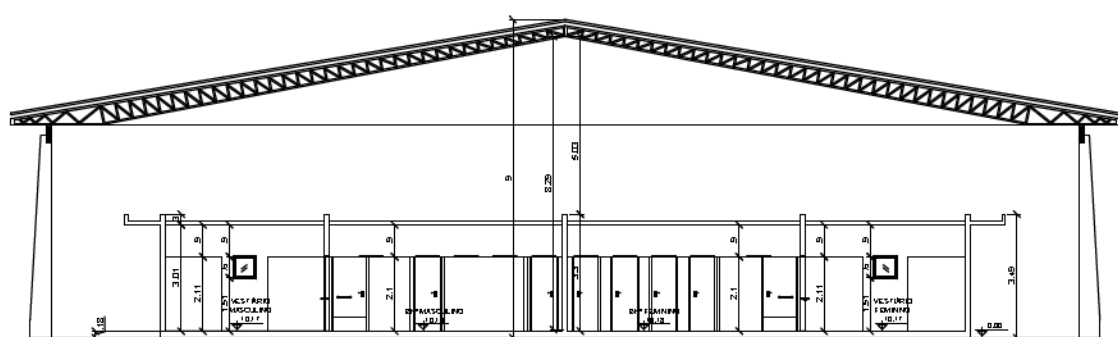

UNIVERSIDADE FEDERAL DO AMAPÁ
CURSO DE ARQUITETURA E URBANISMO
CAMPUS MARCO ZERO

ACADÊMICA: Alane Kérolyn Silva de Souza

Orientador: Prof. Me. Mario Luiz Barata Júnior

Proposta

A proposta do Centro de Formação Bombeiro Militar do Amapá, tem como objetivos principais suprir a necessidade de espaços físicos necessários à administração e à formação quanto às instruções teóricas e práticas de Combate a Incêndios, Salvamentos terrestre, em altura, aquático, bem como atender às demandas de acomodações. O Novo Centro de Formação vem atender às necessidades da Corporação no que diz respeito à formação e melhor qualidade de atendimento à população, além disso, é importante incluir a comunidade em geral no cenário de prevenção de riscos e acidentes.

Projeto

UNIVERSIDADE FEDERAL DO AMAPÁ
CURSO DE ARQUITETURA E URBANISMO
CAMPUS MARCO ZERO

ACADÊMICA: Alane Kérolyn Silva de Souza

Orientador: Prof. Me. Mario Luiz Barata Júnior

UNIVERSIDADE FEDERAL DO AMAPÁ
CURSO DE ARQUITETURA E URBANISMO
CAMPUS MARCO ZERO