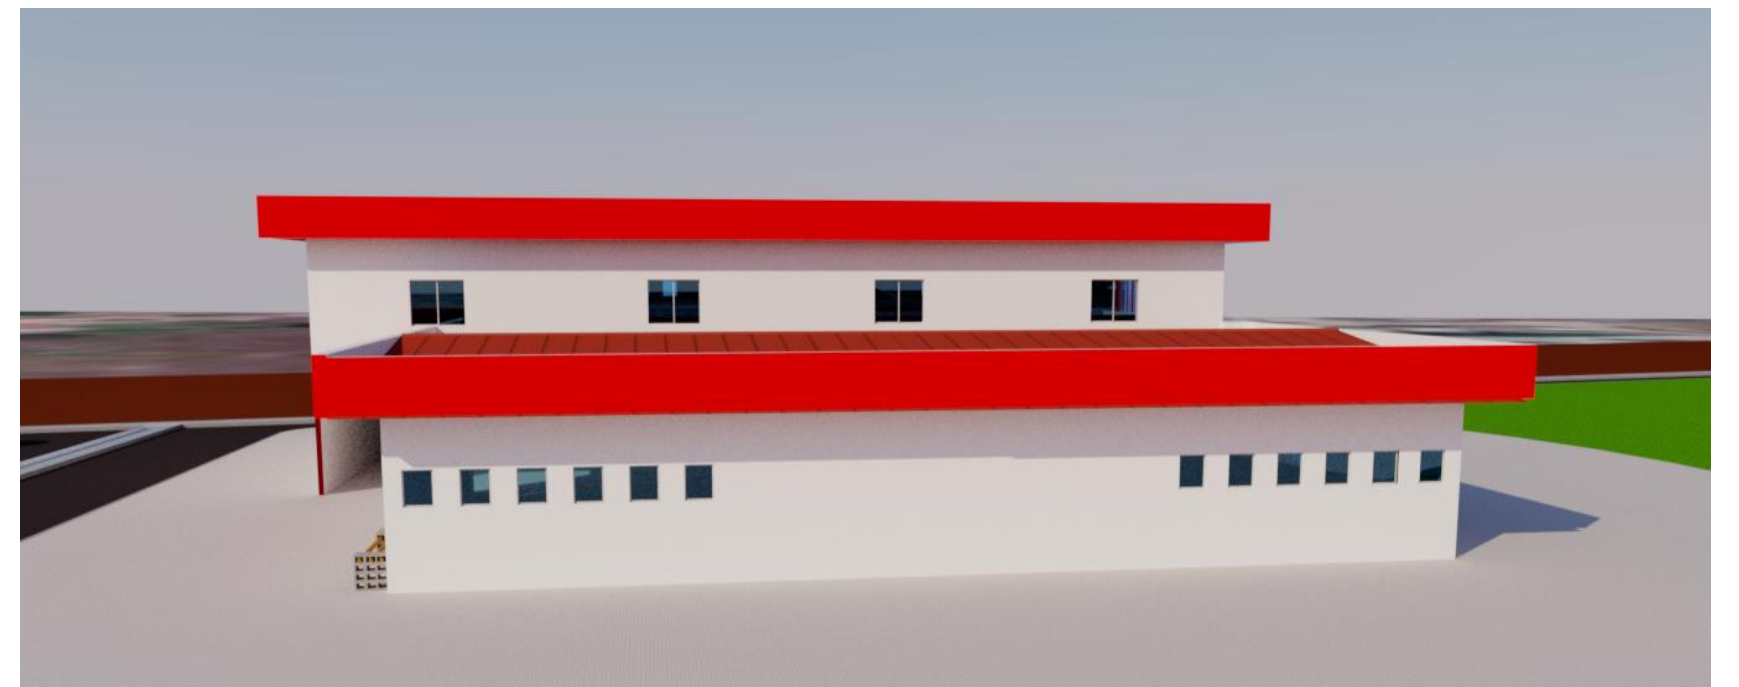

UNIVERSIDADE FEDERAL DO AMAPÁ
CURSO DE ARQUITETURA E URBANISMO
CAMPUS MARCO ZERO

ACADÊMICA: Alane Kérolyn Silva de Souza

Orientador: Prof. Me. Mario Luiz Barata Júnior