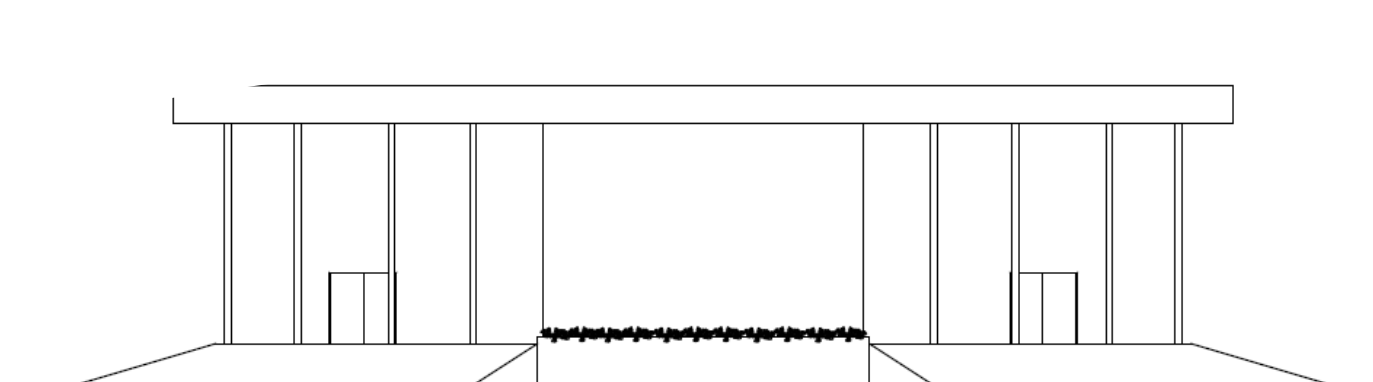

Projeto

UNIVERSIDADE FEDERAL DO AMAPÁ
CURSO DE ARQUITETURA E URBANISMO
CAMPUS MARCO ZERO

ACADÊMICA: Alane Kérolyn Silva de Souza

Orientador: Prof. Me. Mario Luiz Barata Júnior

UNIVERSIDADE FEDERAL DO AMAPÁ
CURSO DE ARQUITETURA E URBANISMO
CAMPUS MARCO ZERO