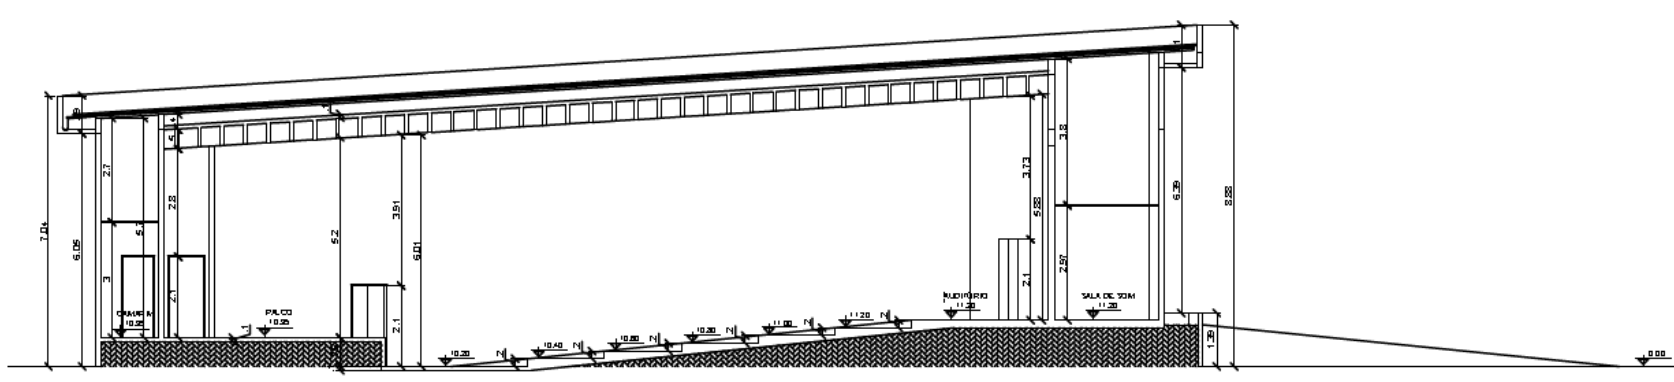

Projeto

UNIVERSIDADE FEDERAL DO AMAPÁ
CURSO DE ARQUITETURA E URBANISMO
CAMPUS MARCO ZERO

ACADÊMICA: Alane Kérolyn Silva de Souza

Orientador: Prof. Me. Mario Luiz Barata Júnior

UNIVERSIDADE FEDERAL DO AMAPÁ
CURSO DE ARQUITETURA E URBANISMO
CAMPUS MARCO ZERO