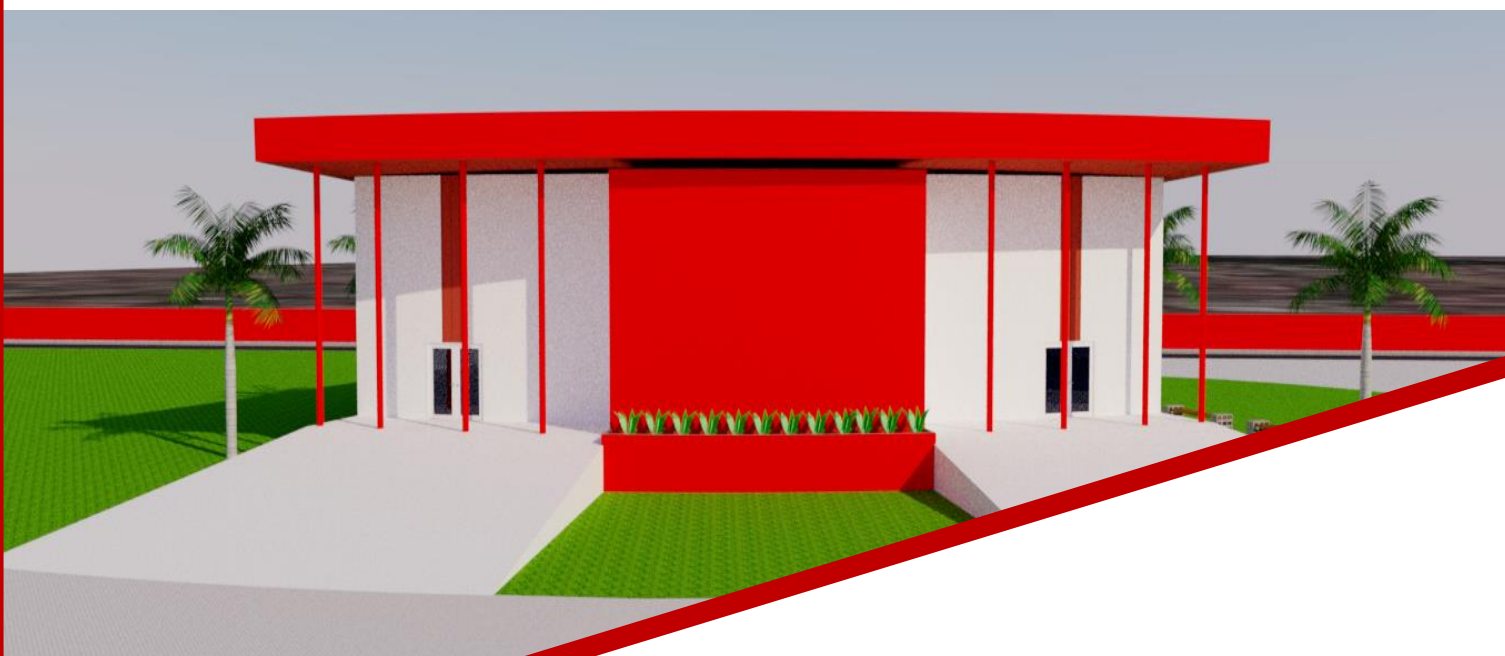

UNIVERSIDADE FEDERAL DO AMAPÁ
CURSO DE ARQUITETURA E URBANISMO
CAMPUS MARCO ZERO

ACADÊMICA: Alane Kérolyn Silva de Souza

Orientador: Prof. Me. Mario Luiz Barata Júnior