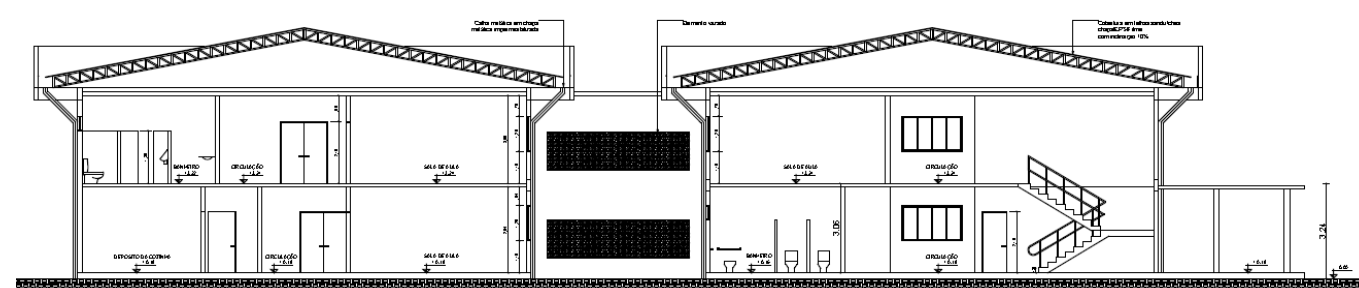

UNIVERSIDADE FEDERAL DO AMAPÁ
CURSO DE ARQUITETURA E URBANISMO
CAMPUS MARCO ZERO

ACADÊMICA: Alane Kérolyn Silva de Souza

Orientador: Prof. Me. Mario Luiz Barata Júnior

Proposta

A proposta do Centro de Formação Bombeiro Militar do Amapá, tem como objetivos principais suprir a necessidade de espaços físicos necessários à administração e à formação quanto às instruções teóricas e práticas de Combate a Incêndios, Salvamentos terrestre, em altura, aquático, bem como atender às demandas de acomodações. O Novo Centro de Formação vem atender às necessidades da Corporação no que diz respeito à formação e melhor qualidade de atendimento à população, além disso, é importante incluir a comunidade em geral no cenário de prevenção de riscos e acidentes.

Projeto