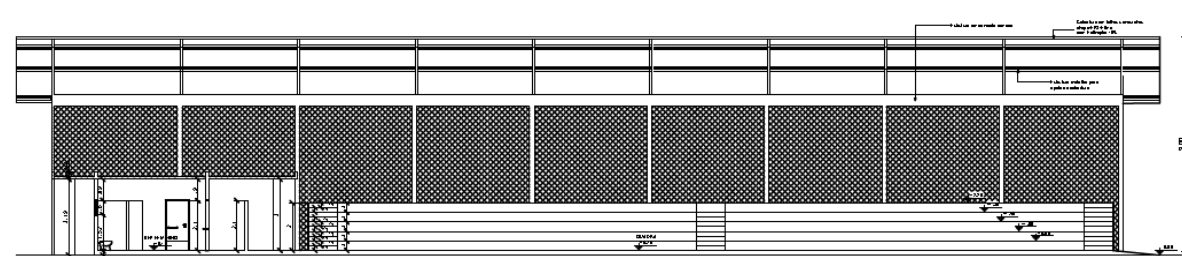

Projeto

UNIVERSIDADE FEDERAL DO AMAPÁ
CURSO DE ARQUITETURA E URBANISMO
CAMPUS MARCO ZERO

ACADÊMICA: Alane Kérolyn Silva de Souza

Orientador: Prof. Me. Mario Luiz Barata Júnior

UNIVERSIDADE FEDERAL DO AMAPÁ
CURSO DE ARQUITETURA E URBANISMO
CAMPUS MARCO ZERO