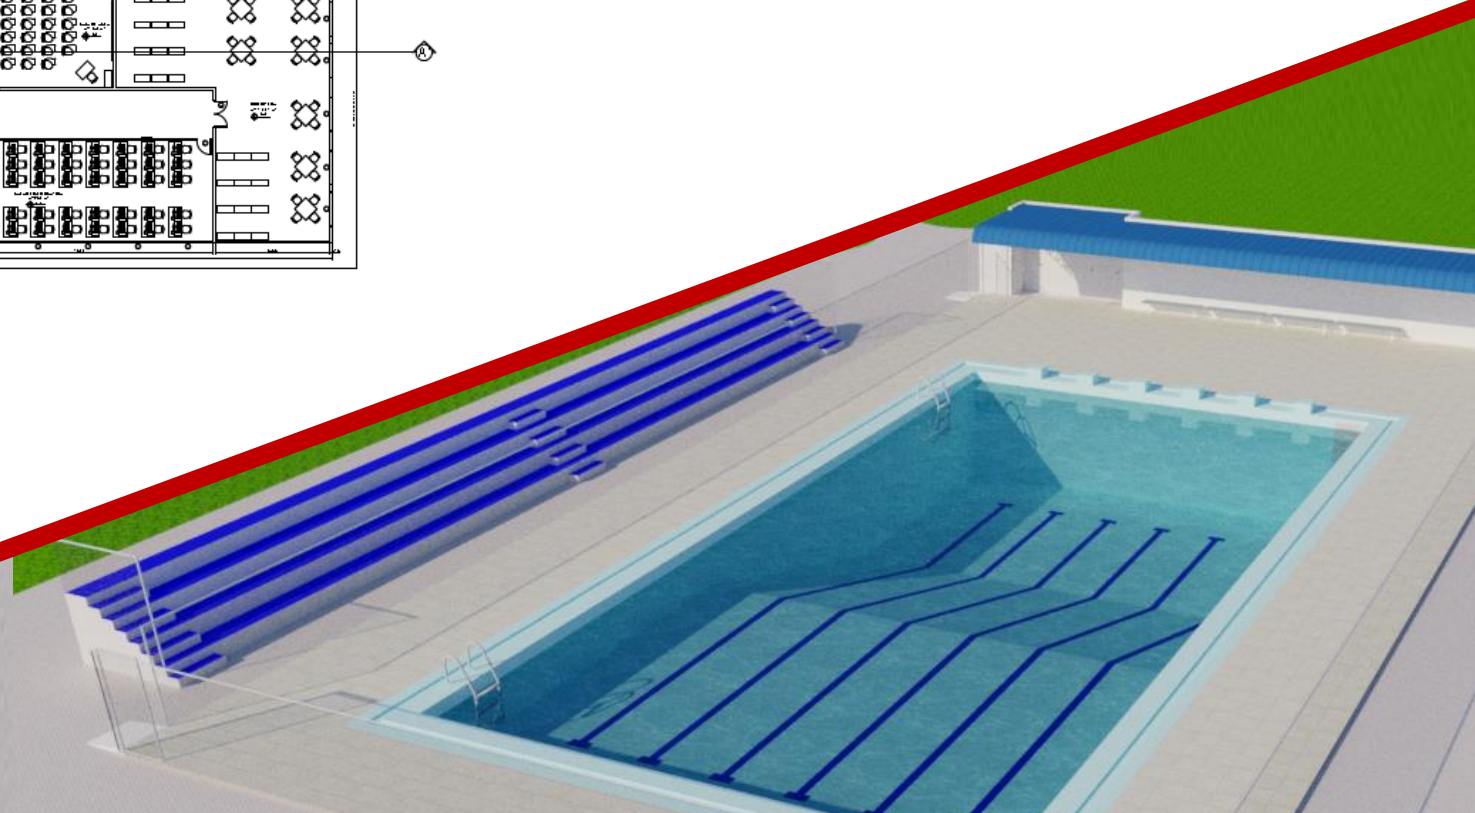

UNIVERSIDADE FEDERAL DO AMAPÁ
CURSO DE ARQUITETURA E URBANISMO
CAMPUS MARCO ZERO

ACADÊMICA: Alane Kérolyn Silva de Souza

Orientador: Prof. Me. Mario Luiz Barata Júnior

Proposta

A proposta do Centro de Formação Bombeiro Militar do Amapá, tem como objetivos principais suprir a necessidade de espaços físicos necessários à administração e à formação quanto às instruções teóricas e práticas de Combate a Incêndios, Salvamentos terrestre, em altura, aquático, bem como atender às demandas de acomodações. O Novo Centro de Formação vem atender às necessidades da Corporação no que diz respeito à formação e melhor qualidade de atendimento à população, além disso, é importante incluir a comunidade em geral no cenário de prevenção de riscos e acidentes.

Projeto