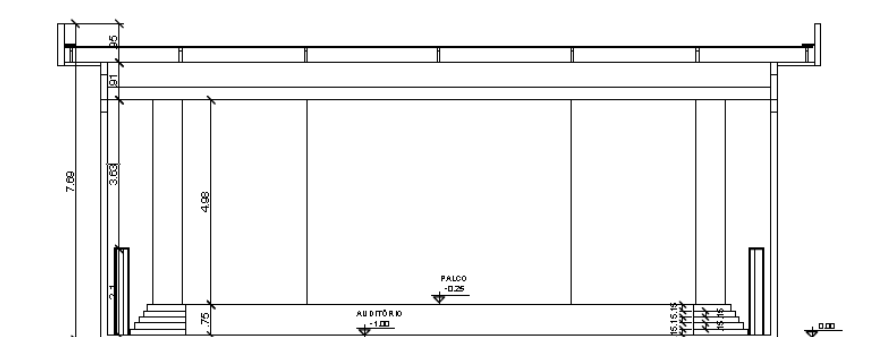

UNIVERSIDADE FEDERAL DO AMAPÁ
CURSO DE ARQUITETURA E URBANISMO
CAMPUS MARCO ZERO

ACADÊMICA: Alane Kérolyn Silva de Souza

Orientador: Prof. Me. Mario Luiz Barata Júnior