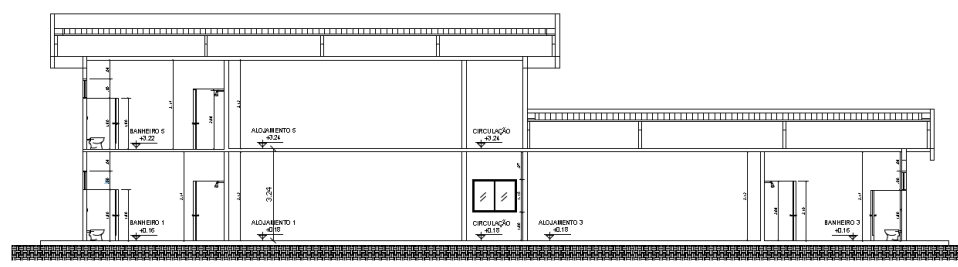

UNIVERSIDADE FEDERAL DO AMAPÁ
CURSO DE ARQUITETURA E URBANISMO
CAMPUS MARCO ZERO

ACADÊMICA: Alane Kérolyn Silva de Souza

Orientador: Prof. Me. Mario Luiz Barata Júnior