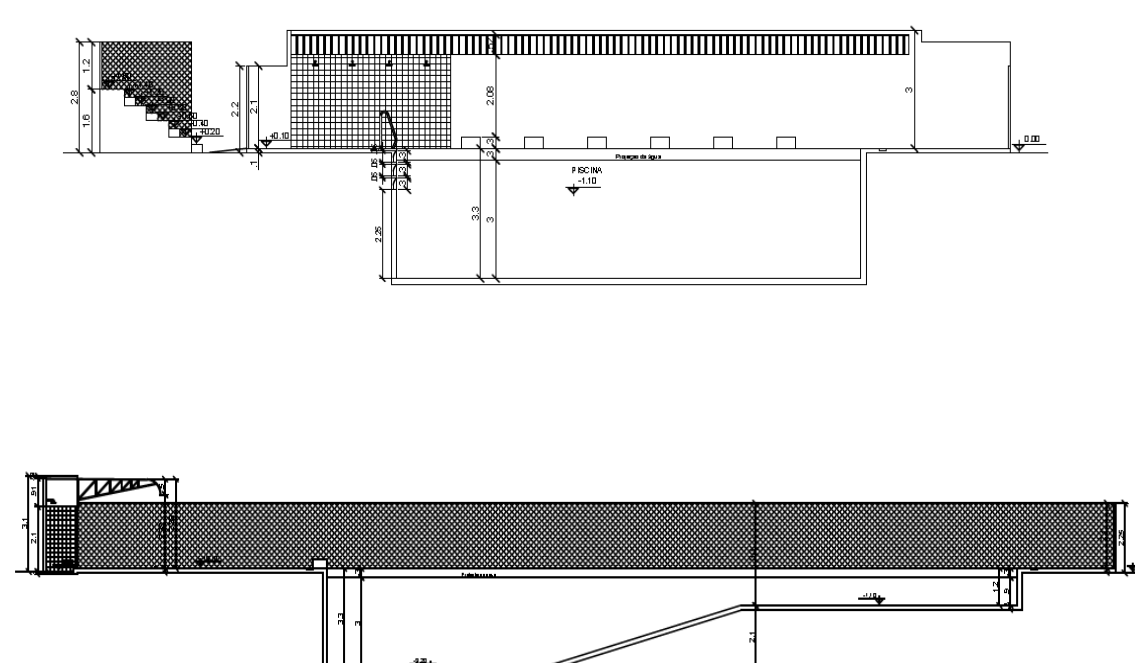

UNIVERSIDADE FEDERAL DO AMAPÁ
CURSO DE ARQUITETURA E URBANISMO
CAMPUS MARCO ZERO

ACADÊMICA: Alane Kérolyn Silva de Souza

Orientador: Prof. Me. Mario Luiz Barata Júnior

Proposta

A proposta do Centro de Formação Bombeiro Militar do Amapá, tem como objetivos principais suprir a necessidade de espaços físicos necessários à administração e à formação quanto às instruções teóricas e práticas de Combate a Incêndios, Salvamentos terrestre, em altura, aquático, bem como atender às demandas de acomodações. O Novo Centro de Formação vem atender às necessidades da Corporação no que diz respeito à formação e melhor qualidade de atendimento à população, além disso, é importante incluir a comunidade em geral no cenário de prevenção de riscos e acidentes.

Projeto