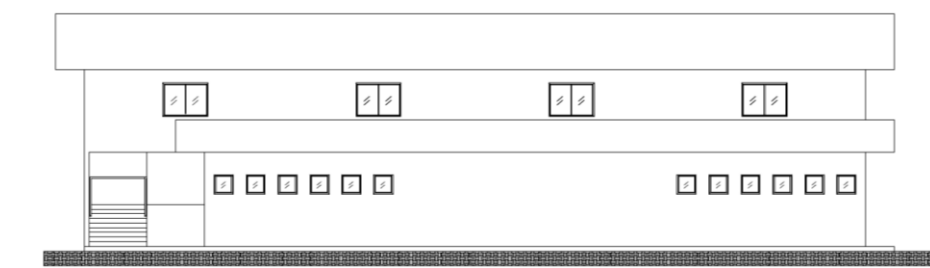

UNIVERSIDADE FEDERAL DO AMAPÁ
CURSO DE ARQUITETURA E URBANISMO
CAMPUS MARCO ZERO

ACADÊMICA: Alane Kérolyn Silva de Souza

Orientador: Prof. Me. Mario Luiz Barata Júnior

Proposta

A proposta do Centro de Formação Bombeiro Militar do Amapá, tem como objetivos principais suprir a necessidade de espaços físicos necessários à administração e à formação quanto às instruções teóricas e práticas de Combate a Incêndios, Salvamentos terrestre, em altura, aquático, bem como atender às demandas de acomodações. O Novo Centro de Formação vem atender às necessidades da Corporação no que diz respeito à formação e melhor qualidade de atendimento à população, além disso, é importante incluir a comunidade em geral no cenário de prevenção de riscos e acidentes.

Projeto

UNIVERSIDADE FEDERAL DO AMAPÁ
CURSO DE ARQUITETURA E URBANISMO
CAMPUS MARCO ZERO

ACADÊMICA: Alane Kérolyn Silva de Souza

Orientador: Prof. Me. Mario Luiz Barata Júnior

UNIVERSIDADE FEDERAL DO AMAPÁ
CURSO DE ARQUITETURA E URBANISMO
CAMPUS MARCO ZERO