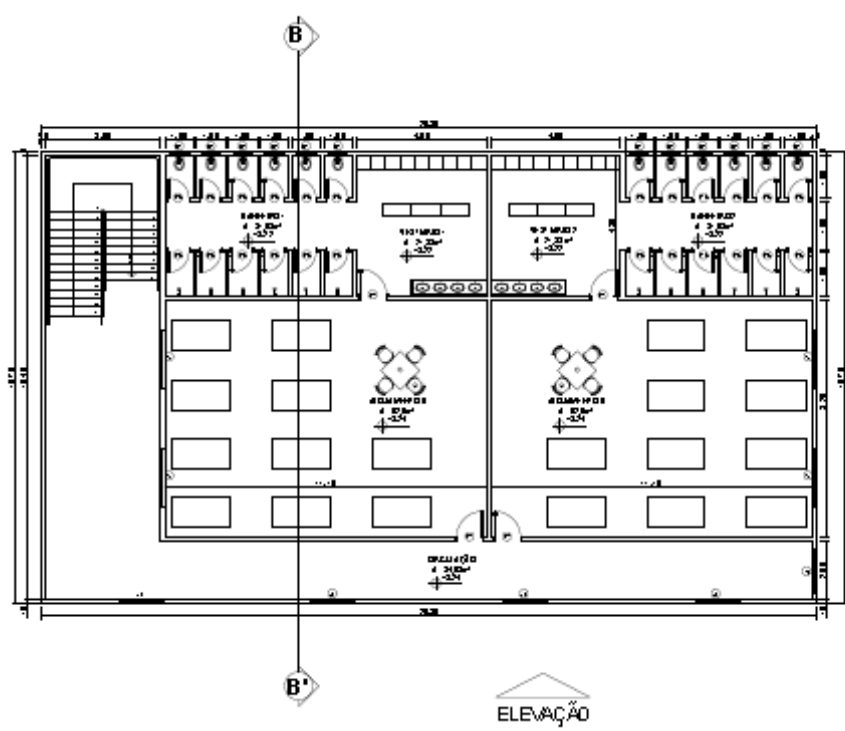

UNIVERSIDADE FEDERAL DO AMAPÁ
CURSO DE ARQUITETURA E URBANISMO
CAMPUS MARCO ZERO

ACADÊMICA: Alane Kérolyn Silva de Souza

Orientador: Prof. Me. Mario Luiz Barata Júnior