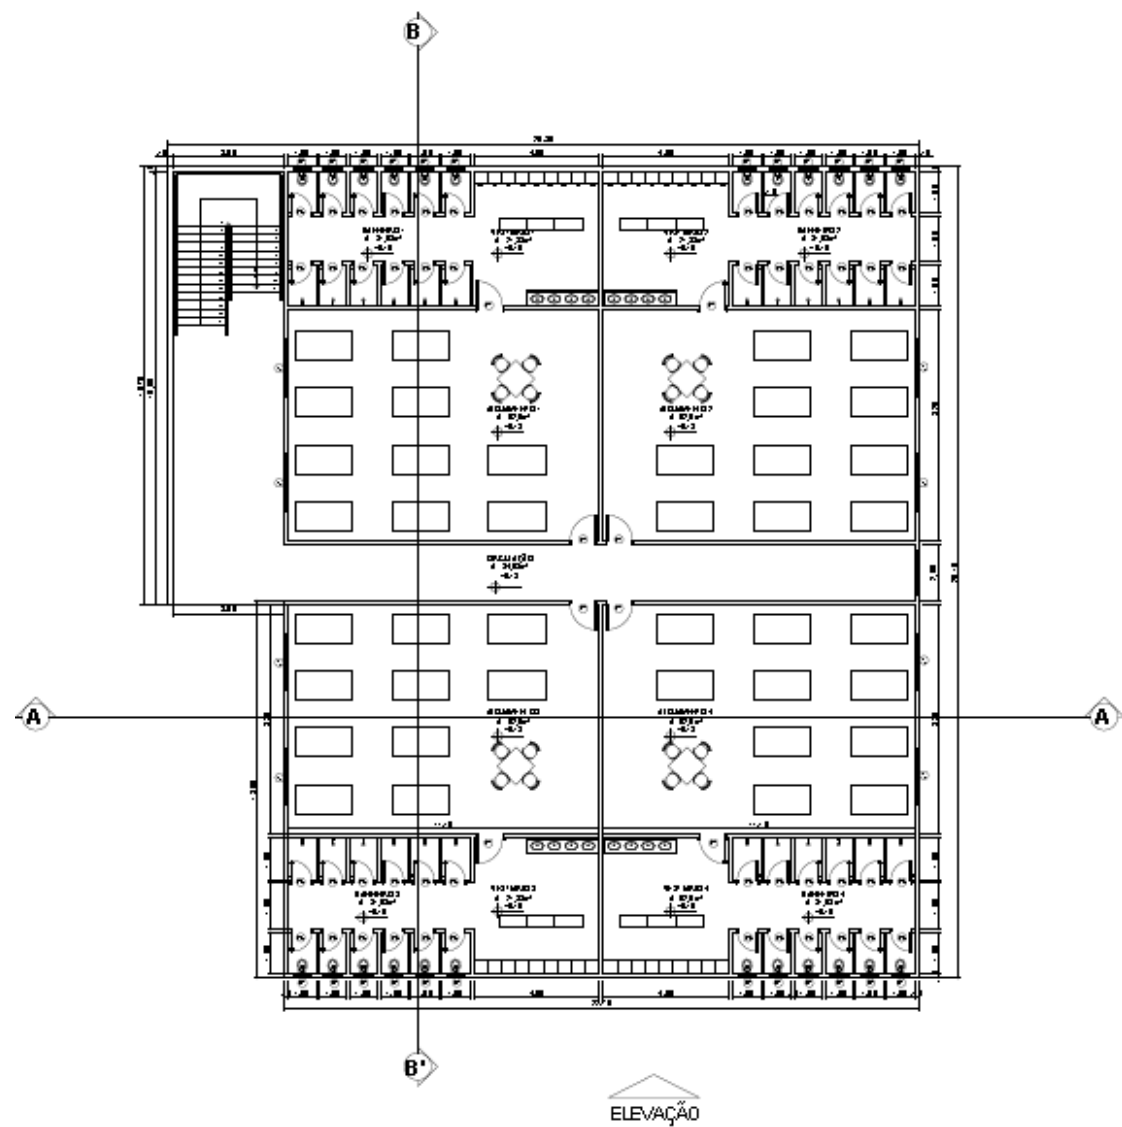

UNIVERSIDADE FEDERAL DO AMAPÁ
CURSO DE ARQUITETURA E URBANISMO
CAMPUS MARCO ZERO

ACADÊMICA: Alane Kérolyn Silva de Souza

Orientador: Prof. Me. Mario Luiz Barata Júnior