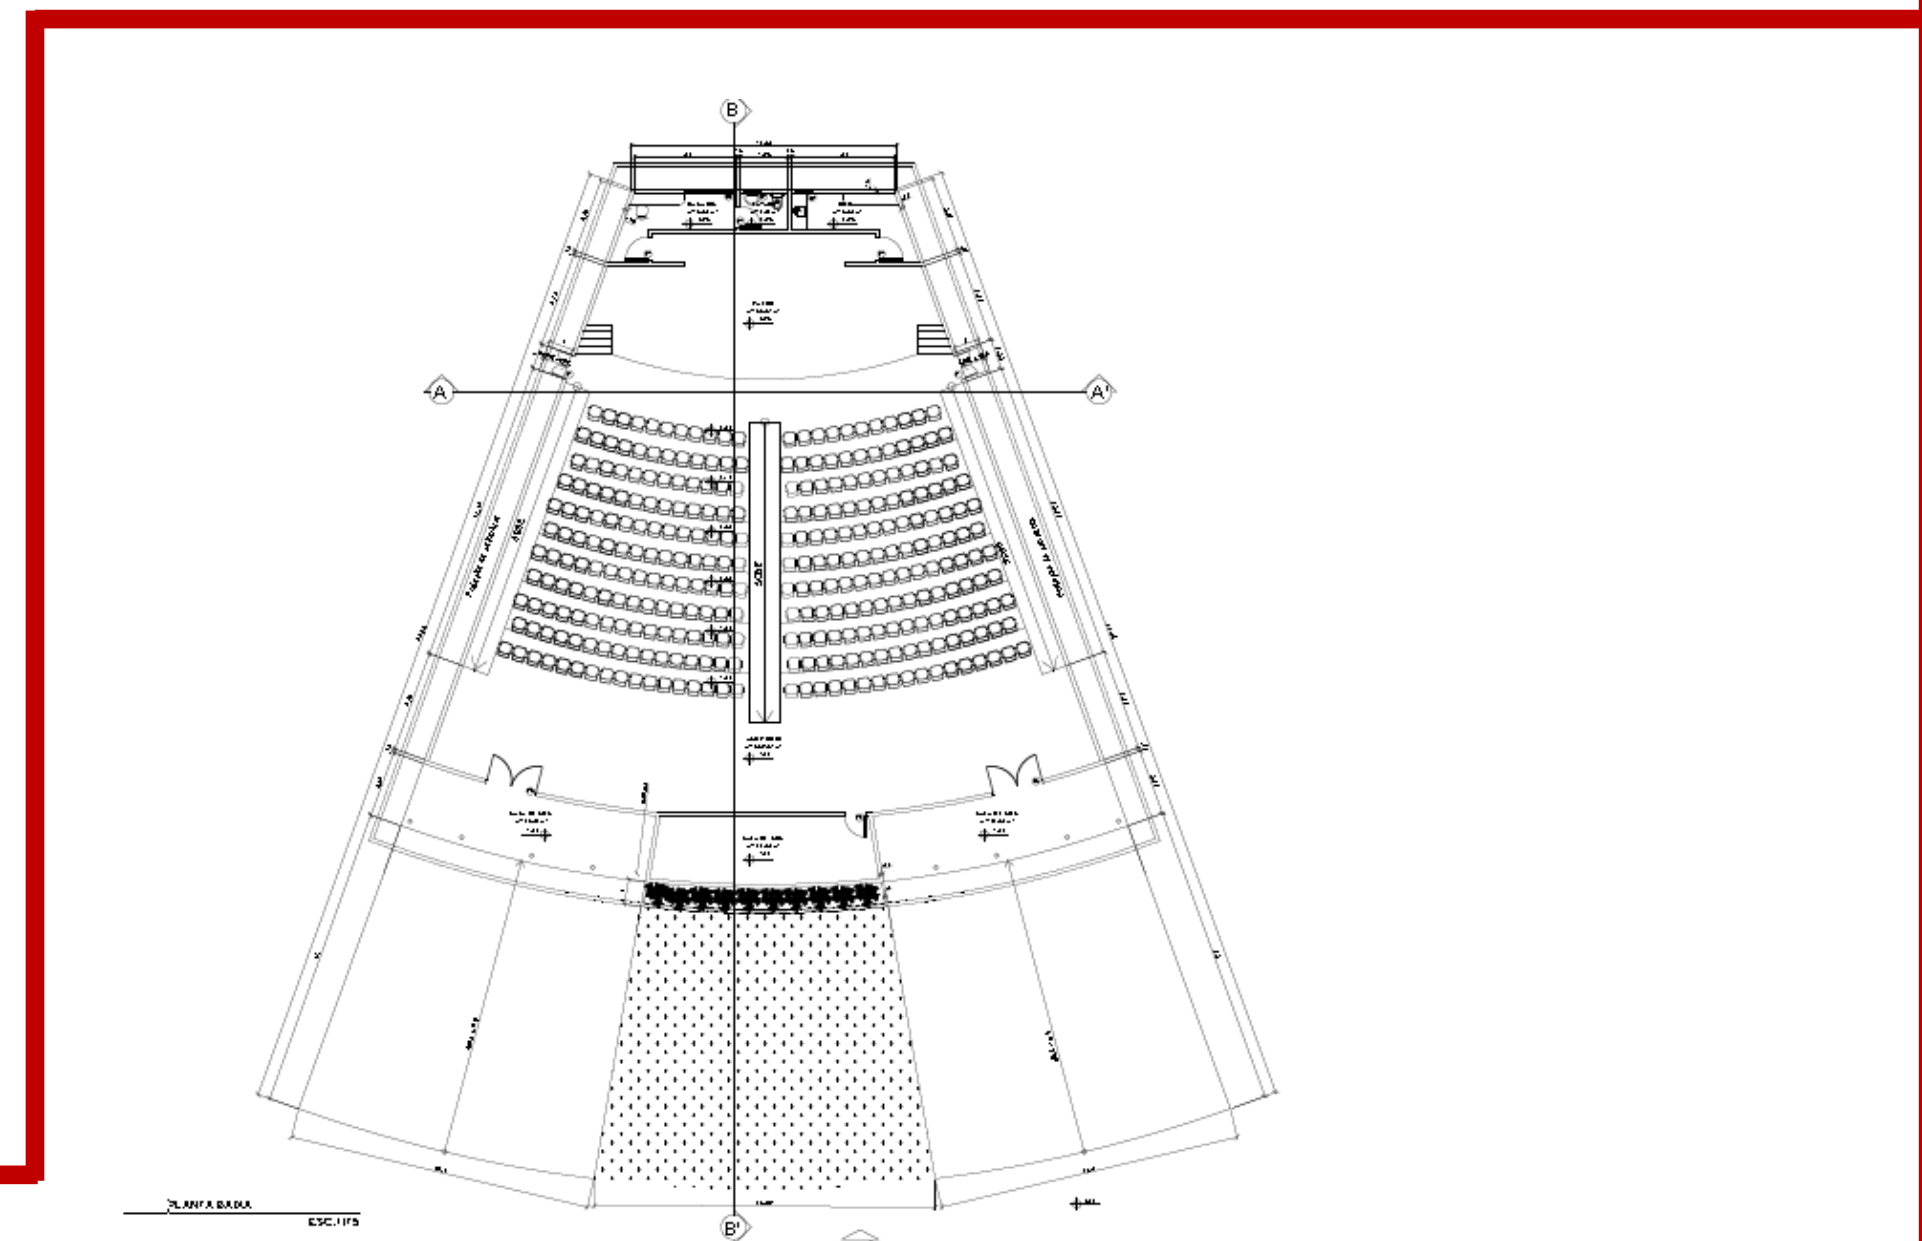

UNIVERSIDADE FEDERAL DO AMAPÁ
CURSO DE ARQUITETURA E URBANISMO
CAMPUS MARCO ZERO

ACADÊMICA: Alane Kérolyn Silva de Souza

Orientador: Prof. Me. Mario Luiz Barata Júnior