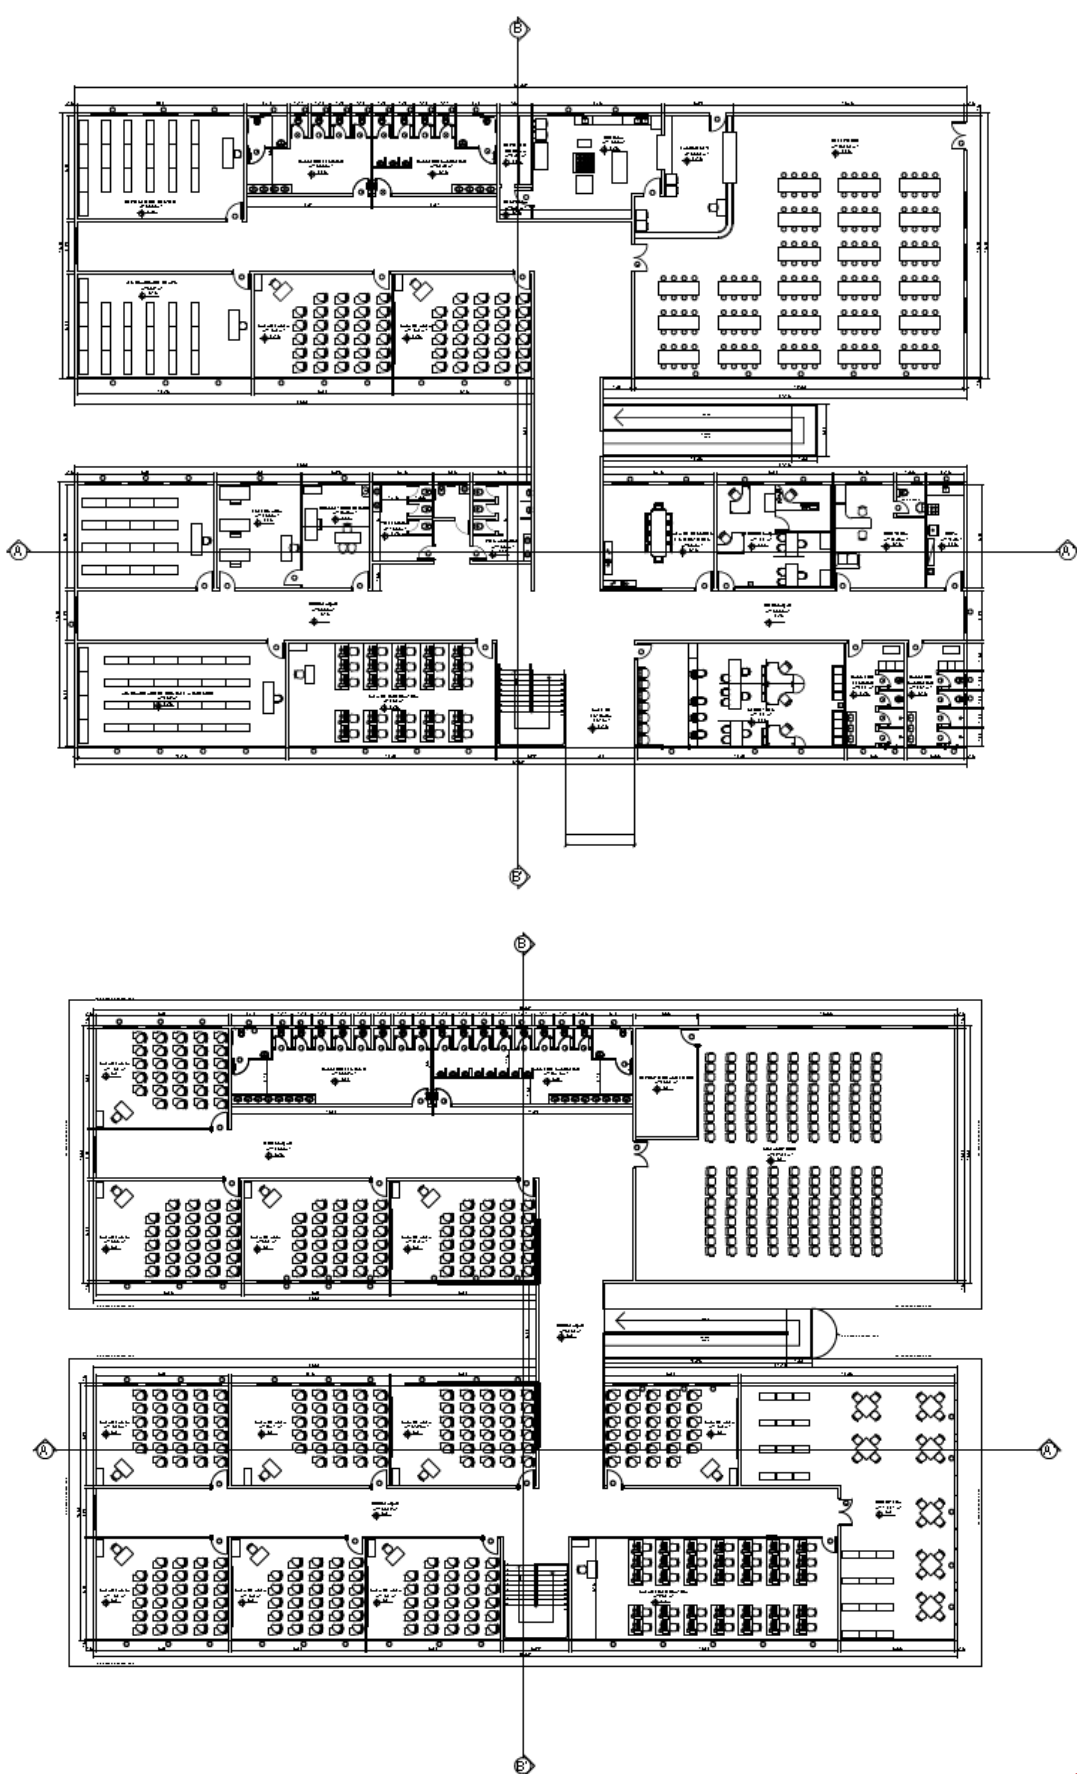

UNIVERSIDADE FEDERAL DO AMAPÁ
CURSO DE ARQUITETURA E URBANISMO
CAMPUS MARCO ZERO

ACADÊMICA: Alane Kérolyn Silva de Souza

Orientador: Prof. Me. Mario Luiz Barata Júnior

Proposta

A proposta do Centro de Formação Bombeiro Militar do Amapá, tem como objetivos principais suprir a necessidade de espaços físicos necessários à administração e à formação quanto às instruções teóricas e práticas de Combate a Incêndios, Salvamentos terrestre, em altura, aquático, bem como atender às demandas de acomodações. O Novo Centro de Formação vem atender às necessidades da Corporação no que diz respeito à formação e melhor qualidade de atendimento à população, além disso, é importante incluir a comunidade em geral no cenário de prevenção de riscos e acidentes.

Projeto