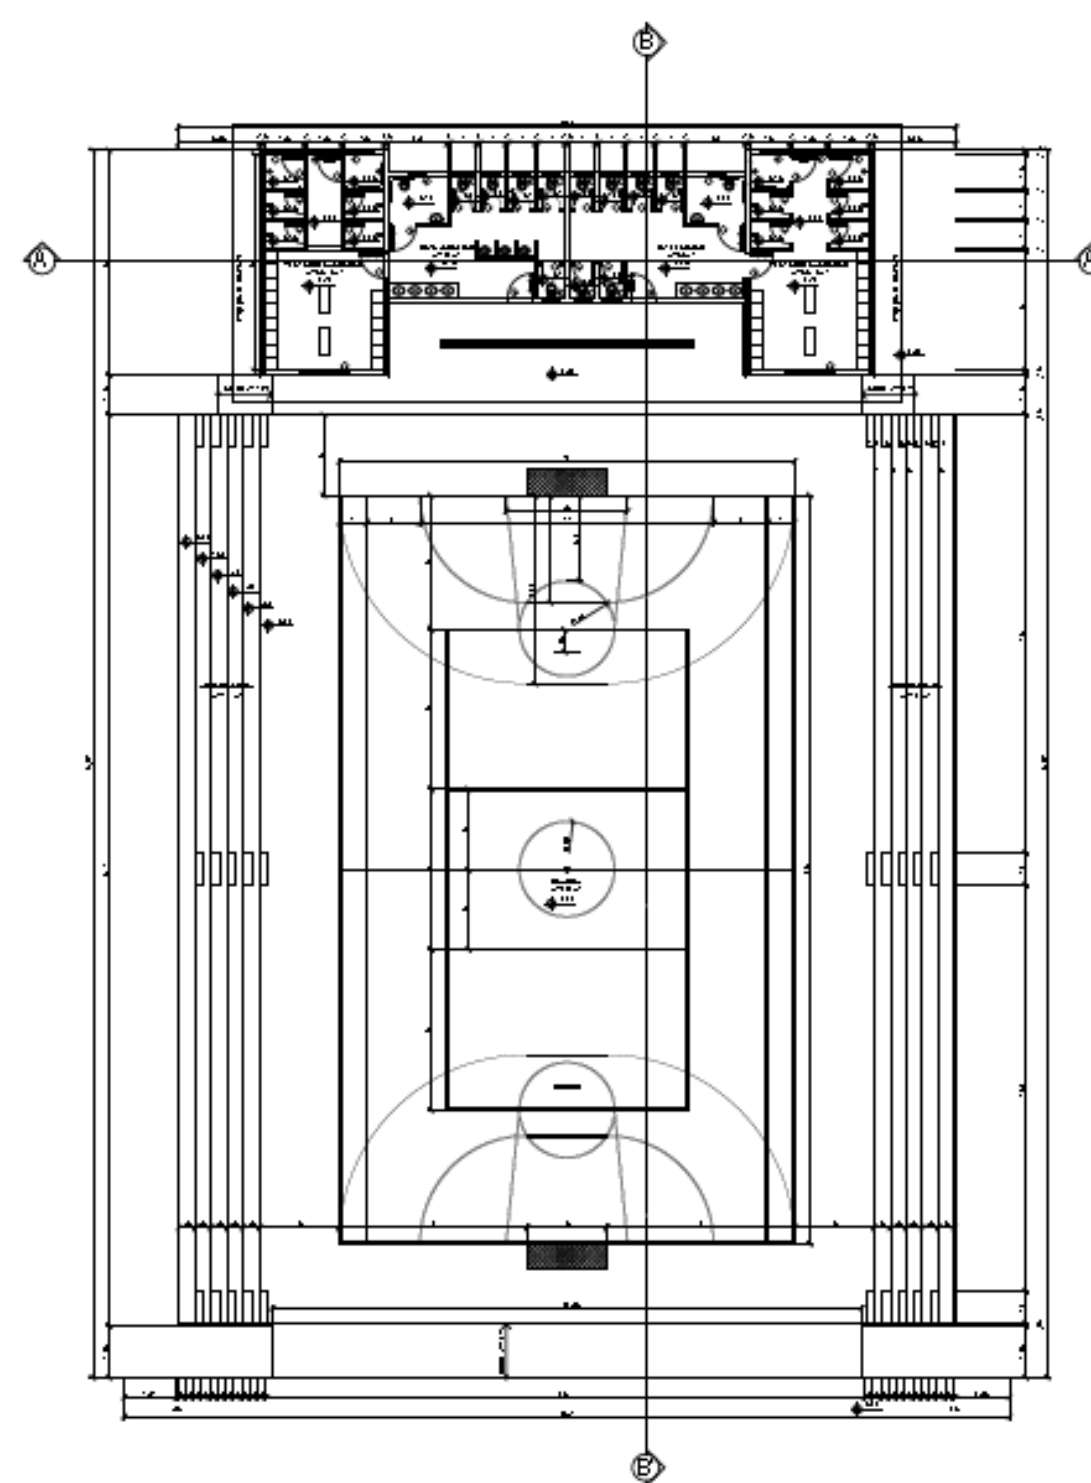

UNIVERSIDADE FEDERAL DO AMAPÁ
CURSO DE ARQUITETURA E URBANISMO
CAMPUS MARCO ZERO

ACADÊMICA: Alane Kérolyn Silva de Souza

Orientador: Prof. Me. Mario Luiz Barata Júnior