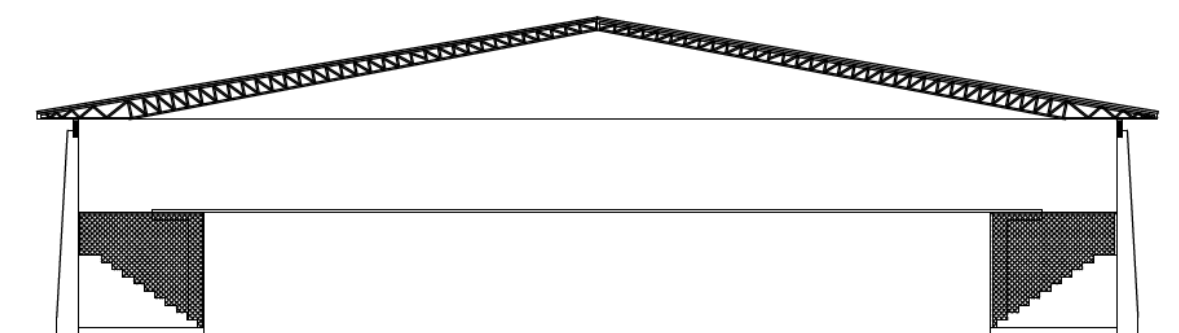

Projeto

UNIVERSIDADE FEDERAL DO AMAPÁ
CURSO DE ARQUITETURA E URBANISMO
CAMPUS MARCO ZERO

ACADÊMICA: Alane Kérolyn Silva de Souza

Orientador: Prof. Me. Mario Luiz Barata Júnior

UNIVERSIDADE FEDERAL DO AMAPÁ
CURSO DE ARQUITETURA E URBANISMO
CAMPUS MARCO ZERO