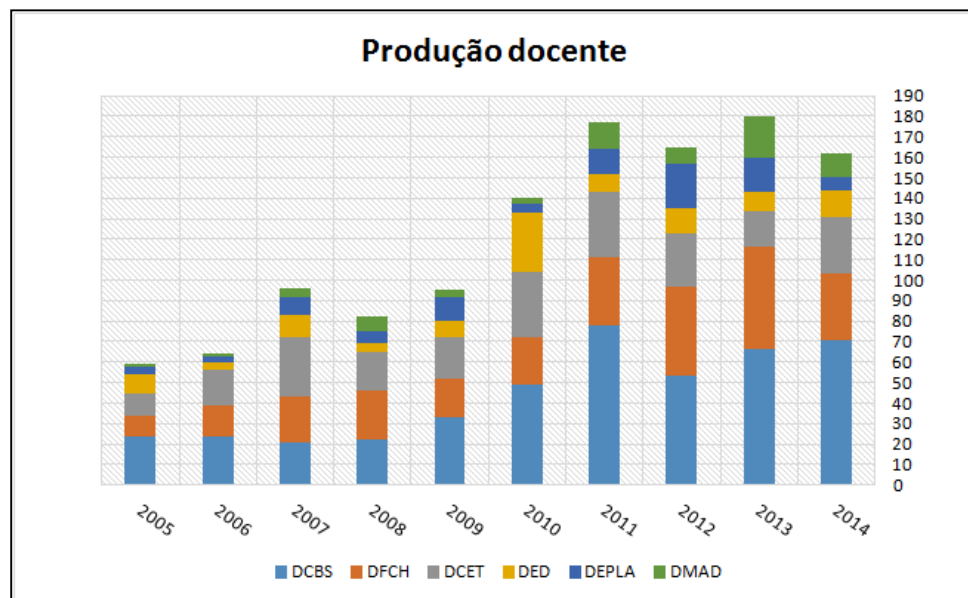

## PRODUÇÃO DOCENTE: CAMPUS MARCO ZERO

Docentes*	Departamento	Produção**									
		2014	2013	2012	2011	2010	2009	2008	2007	2006	2005
126	DCBS	71	66	53	78	49	33	22	21	24	24
127	DFCH	32	50	44	33	23	19	24	22	15	10
94	DCET	28	18	26	32	32	20	19	29	17	11
50	DED	13	9	12	9	29	8	4	11	4	9
62	DEPLA	6	17	22	12	4	12	6	9	3	4
16	DMAD	12	20	8	13	3	3	7	4	1	1
<b>475</b>	<b>UNIFAP [Campus Marco Zero]</b>	<b>162</b>	<b>180</b>	<b>165</b>	<b>177</b>	<b>140</b>	<b>95</b>	<b>82</b>	<b>96</b>	<b>64</b>	<b>59</b>

\* Docentes que possuem currículo *lattes*

\*\* Artigos completos publicados em periódicos

Departamento	Taxa de publicação do período [publicação/docente/ano]
DMAD	0,45
DCBS	0,35
DCET	0,25
DED	0,22
DFCH	0,21
DEPLA	0,15

**DCET**

**DMAD**

**DCBS**

**DFCH**

**DED**

**DEPLA**

NOTA: Considerou-se o maior estrato de cada periódico