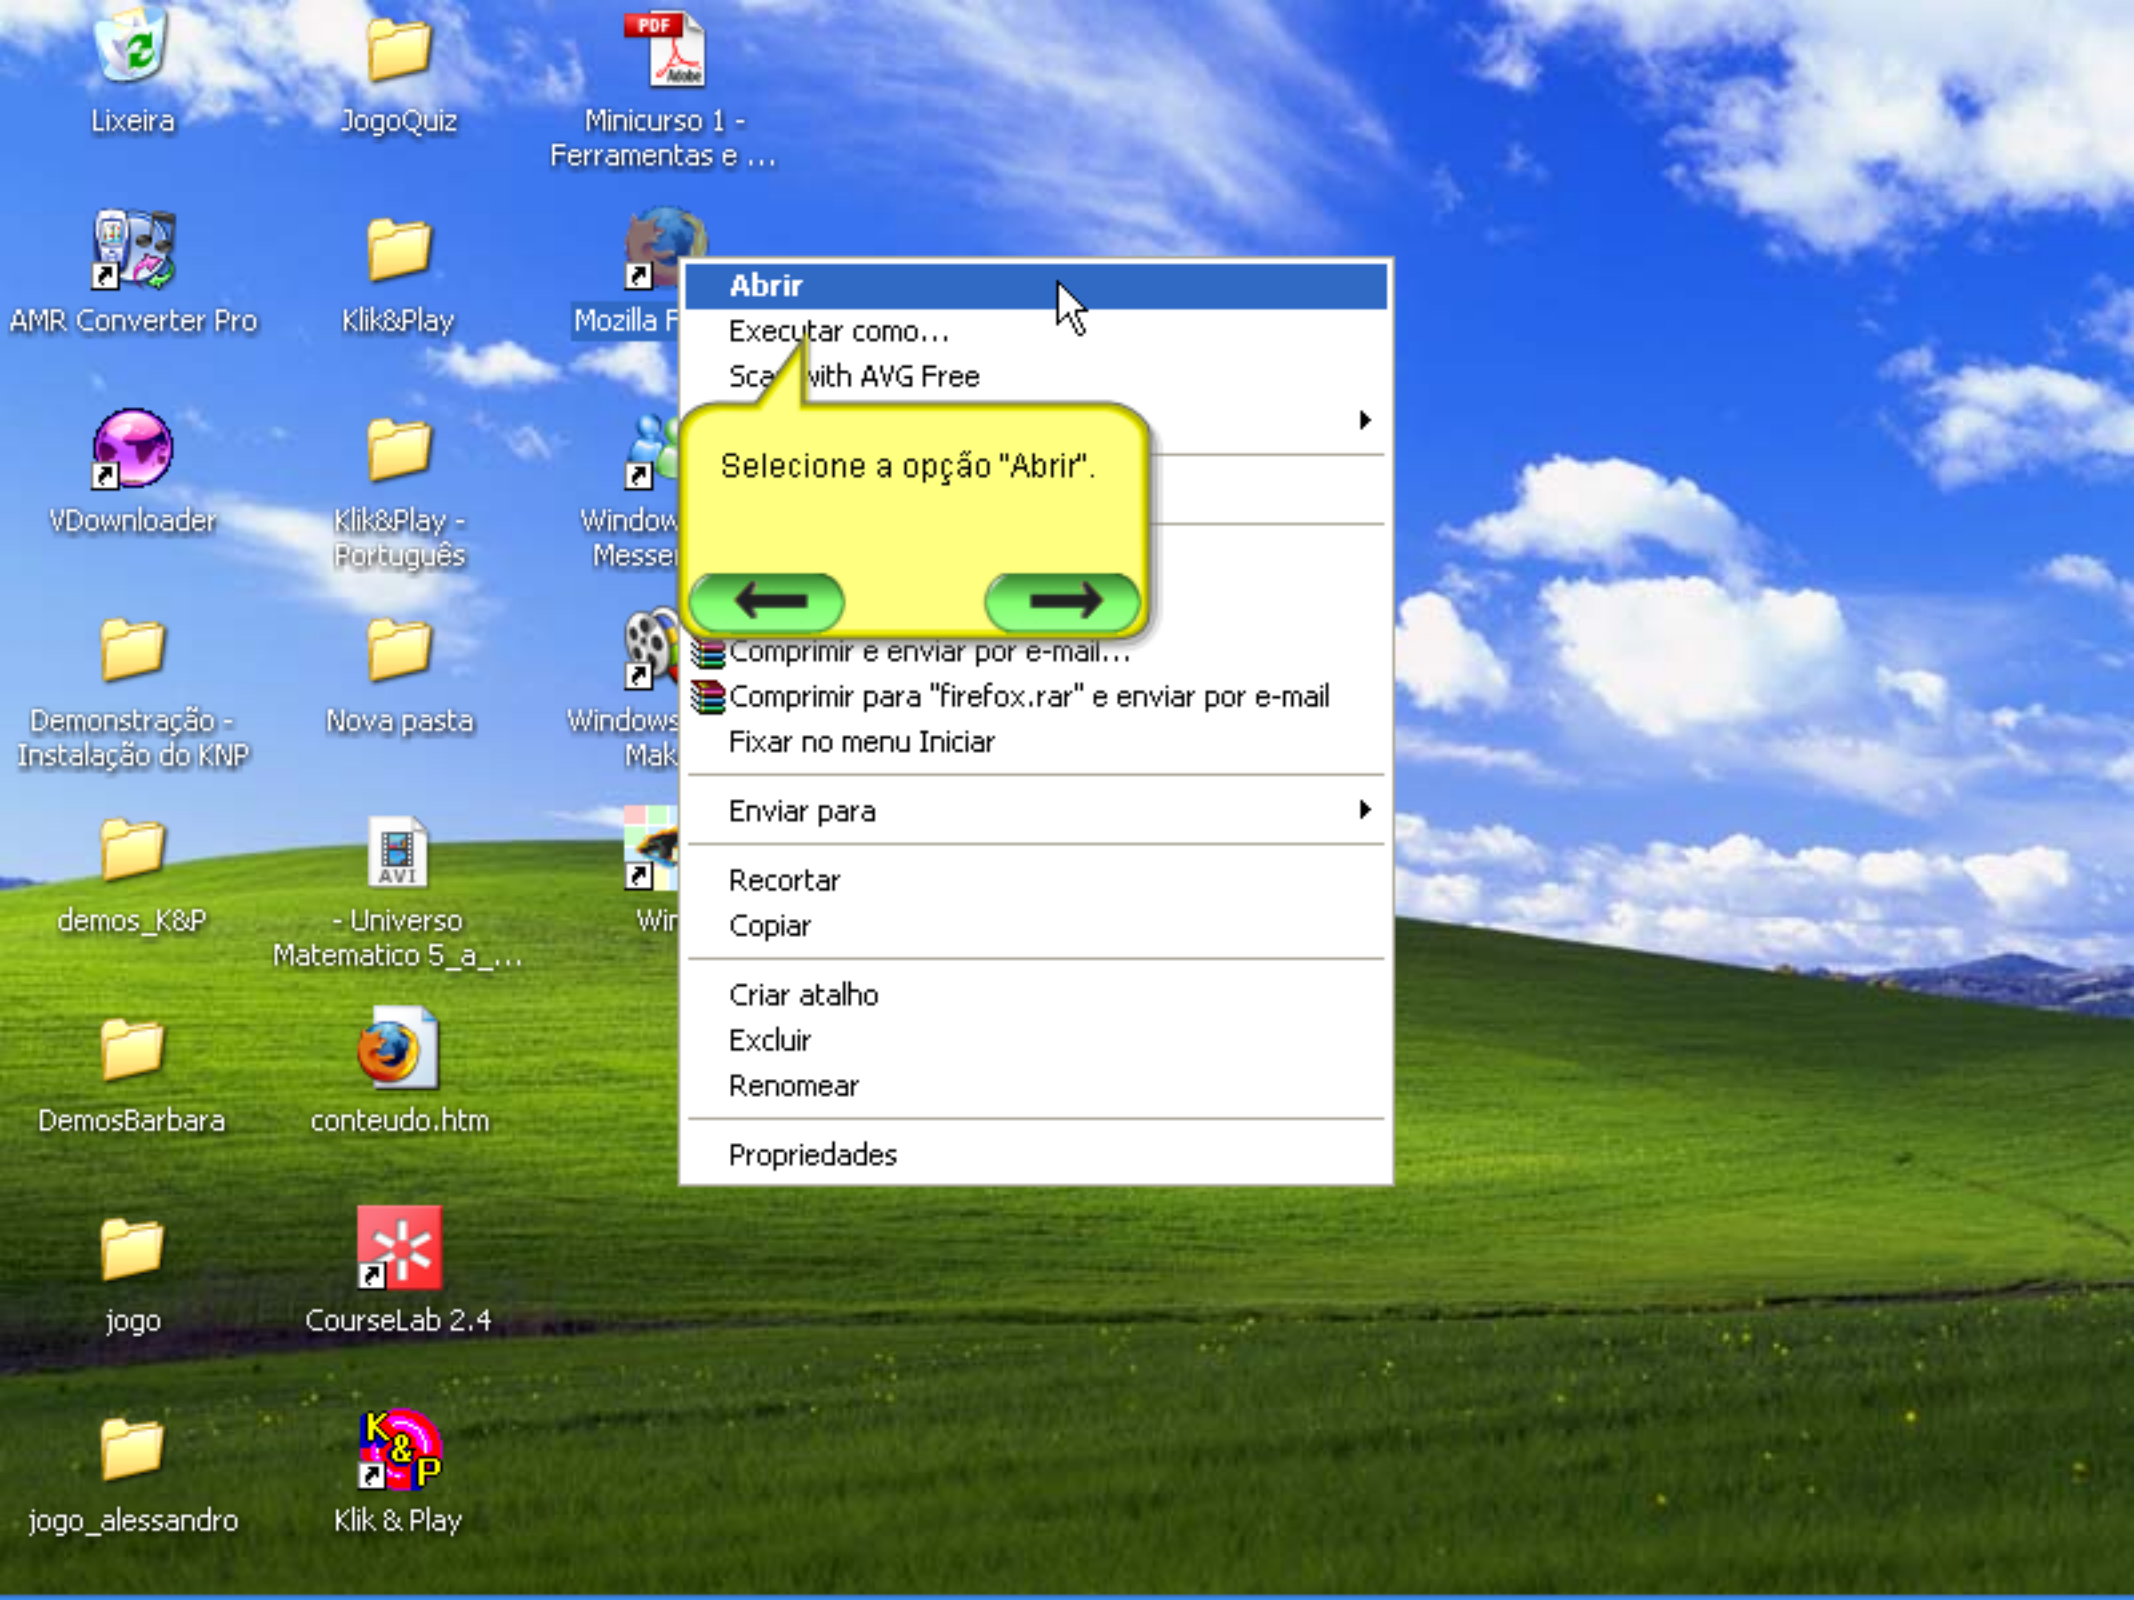

CourseLab 2.4

jogo_alessandro

Klik & Play

Nesta demonstração você irá conhecer os procedimentos para criação do seu Vlog.

Primeiramente, acesse o seu navegador. Para isto, clique com o botão direito do mouse sobre o respectivo ícone ou, se preferir, dê um duplo clique sobre o mesmo.