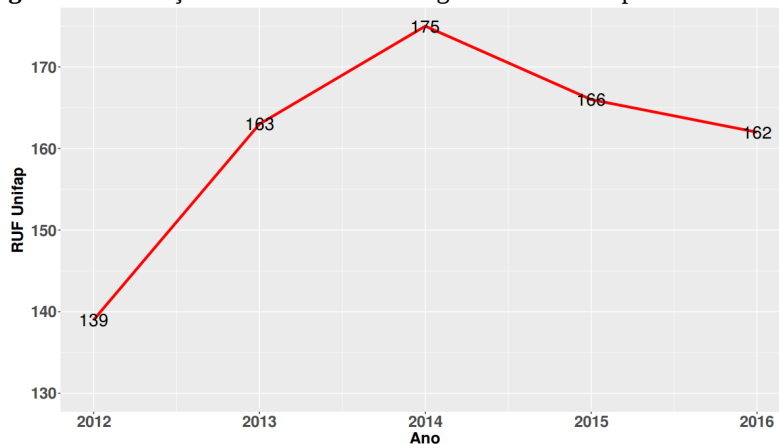

BOLETIM ESTATÍSTICO UNIFAP N° 04

Dezembro de 2016

Série Temporal da UNIFAP no Ranking Universitário Folha (RUF).

O RUF foi criado pela Folha de São Paulo desde o ano de 2012 com o intuito de avaliar o ensino superior das instituições públicas e privadas brasileiras. Basicamente, o RUF avalia 195 instituições e é composto por cinco eixos: i) pesquisa científica; ii) qualidade do ensino; iii) internacionalização; iv) mercado de trabalho; e v) inovação, e os dados são coletados nas bases do Inep/MEC, Web of Science, SciELO, Inpi, FAPs, CNPq, Capes e Datafolha. Todos os resultados anuais bem como esclarecimentos sobre a metodologia de construção deste indicador podem ser acessados no endereço eletrônico: <http://ruf.folha.uol.com.br>.

O comportamento anual da UNIFAP com base no RUF é mostrado nas Tabela e Figura a seguir.

Tabela 1 – Posições (*rank*) da UNIFAP no RUF no período de 2012 a 2016.

RUF	2012	2013	2014	2015	2016
Geral	139	163	175	166	162
Ensino	0	112	146	126	153
Pesquisa	17,26	127	159	147	128
Mercado	1,15	–	171	169	169
Inovação	0	–	–	–	–
Internacionalização	–	162	164	168	94

Fonte: <http://ruf.folha.uol.com.br>

Nota: em 2012, 2013, 2014 e 2015 foram avaliadas 192 universidades; em 2012 não era divulgado a posição por eixo, somente a nota bruta; em 2016 foram avaliadas 195 instituições; o – indica dado Ausente.

Figura 1 – Evolução da UNIFAP no *rank* geral do RUF no período analisado.