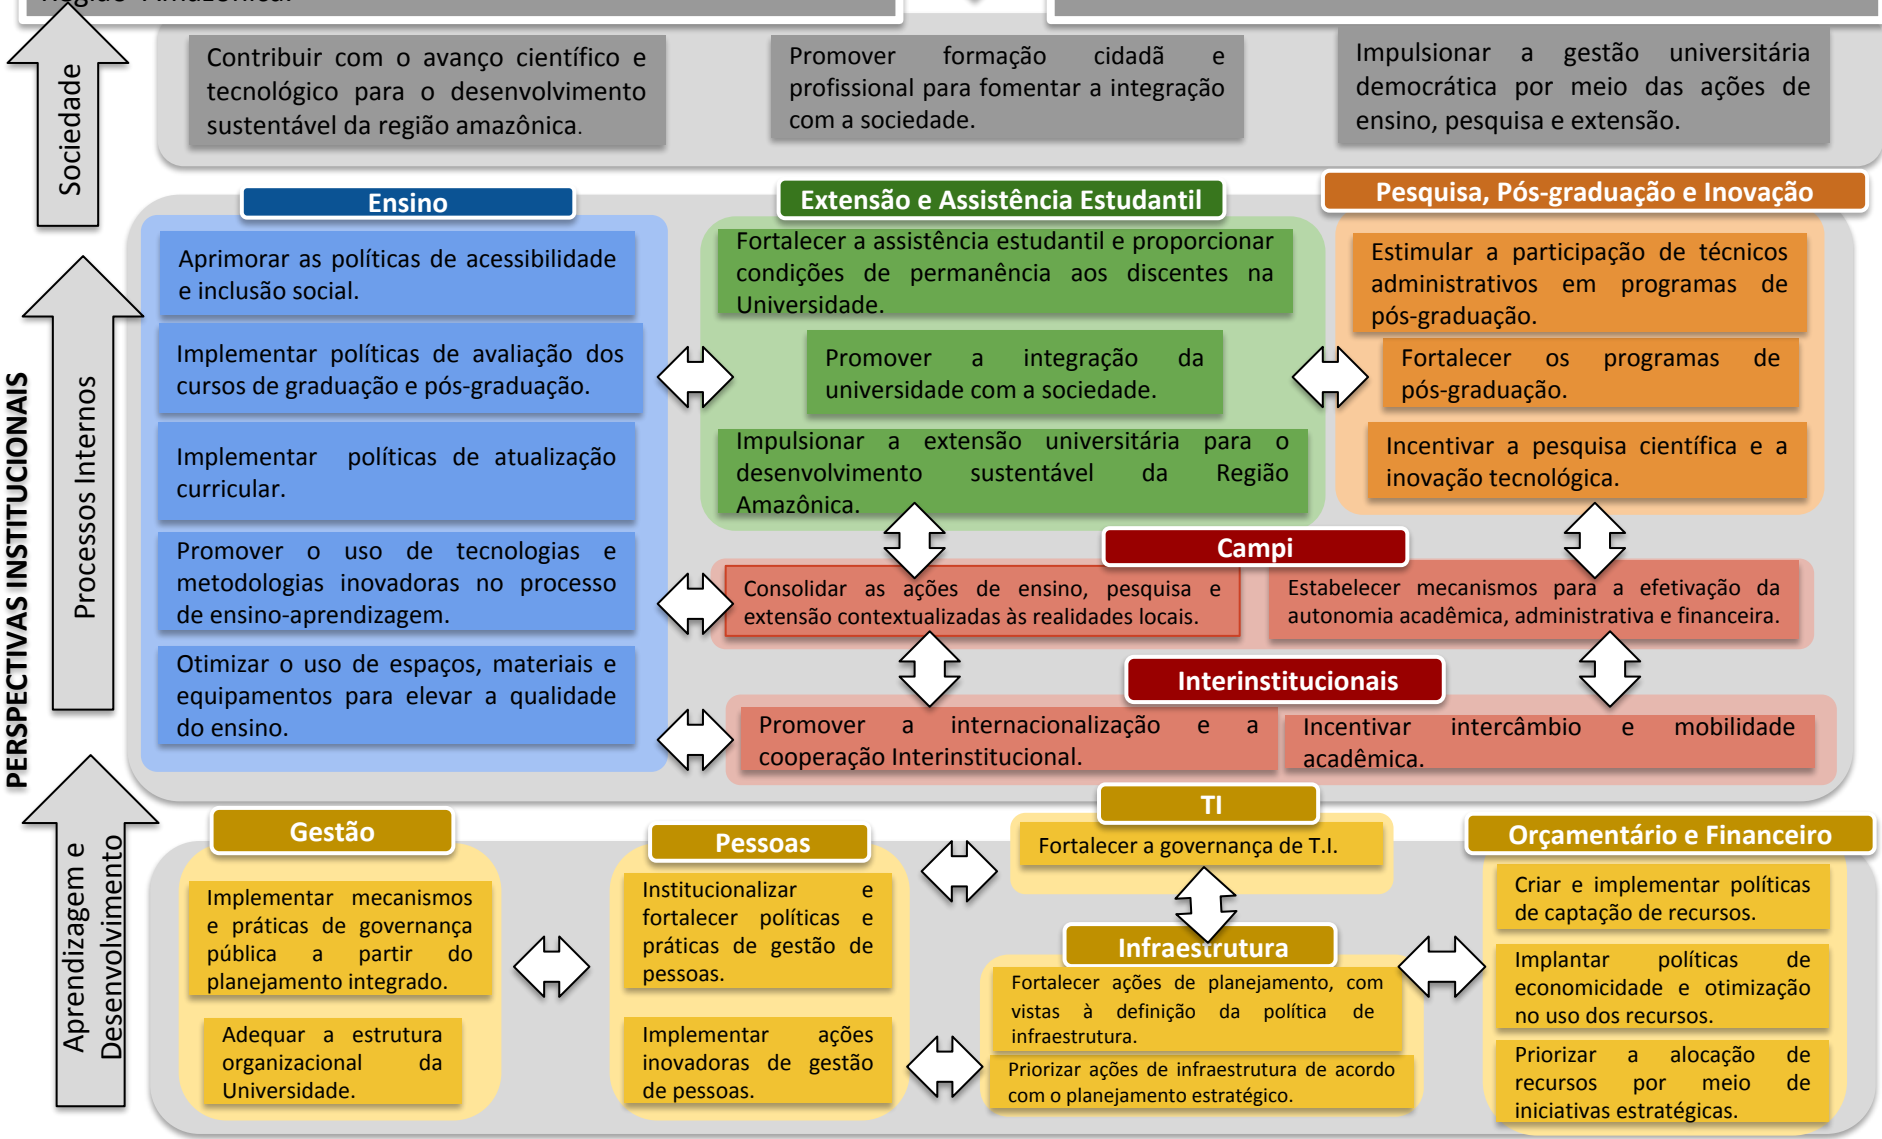

MAPA ESTRATÉGICO DA UNIVERSIDADE FEDERAL DO AMAPÁ - PLANO DE DESENVOLVIMENTO INSTITUCIONAL – PDI 2020-2024

Missão: Construir e compartilhar saberes e práticas de forma inovadora, com qualidade, nas ações de ensino, pesquisa e extensão, contribuindo com o desenvolvimento sustentável da Região Amazônica.

Visão: Ser referência em educação superior e inovação tecnológica na Região Amazônica, fomentando o desenvolvimento sustentável e a integração social.

Valores Institucionais: Ética, Democratização, Inovação, Sustentabilidade, Inclusão, Integração e Autonomia.