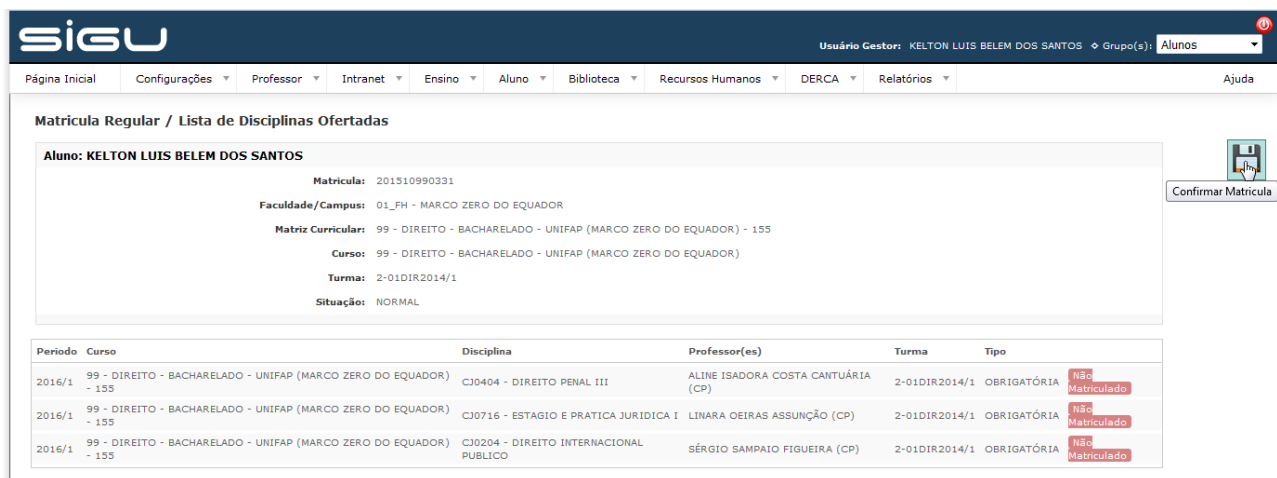

MATRÍCULA REGULAR VIA SIGU

Entre pelo site do sigu: <http://sigu.unifap.br/>, coloque CPF e sua senha de registro.

A seguir,

Figura 1 - Selecione Aluno > Matrícula Regular

Figura 2 - Depois clique no Disquete superior direito para confirmar a matrícula.

NÃO TEM COMO VOCÊ SELECIONAR AS DISCIPLINAS QUE DESEJA FAZER, POIS TODAS FAZEM PARTE DO ROL DE DISCIPLINAS OBRIGATÓRIAS!

OBS: AO FINAL IMPRIMA O COMPROVANTE DE MATRÍCULA

Atenciosamente

COORDENAÇÃO DO CURSO DE LICENCIATURA EM QUÍMICA