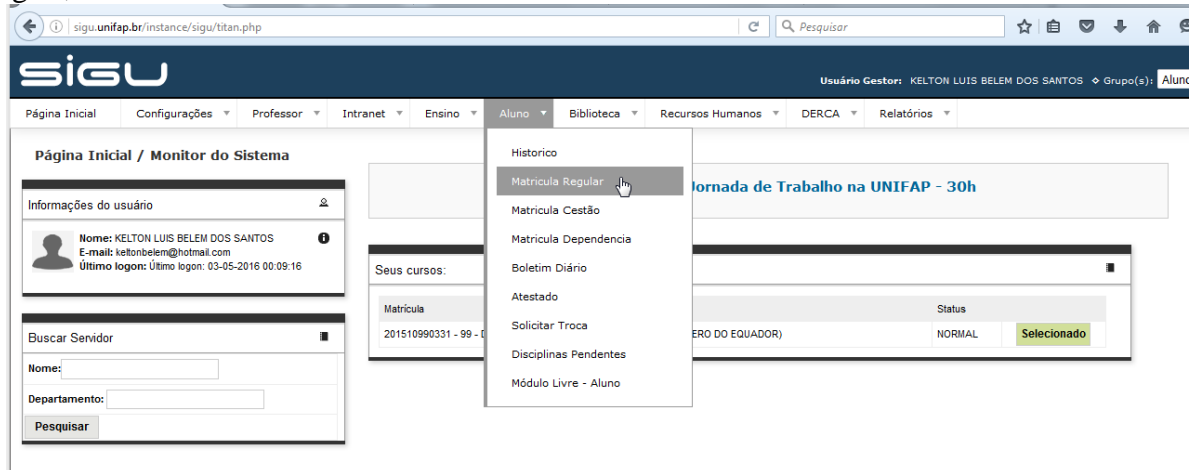

MATRÍCULA REGULAR VIA SIGU

Entre pelo site do sigu: <http://sigu.unifap.br/>, coloque CPF e sua senha de registro.

A seguir,

Figura 1 - Selecione Aluno > Matrícula Regular

Figura 2 - Depois clique no Disquete superior direito para confirmar a matrícula.

NÃO TEM COMO VOCÊ SELECIONAR AS DISCIPLINAS QUE DESEJA FAZER, POIS TODAS FAZEM PARTE DO ROL DE DISCIPLINAS OBRIGATÓRIAS!

OBS: AO FINAL IMPRIMA O COMPROVANTE DE MATRÍCULA

Atenciosamente

COORDENAÇÃO DO CURSO DE LICENCIATURA EM QUÍMICA